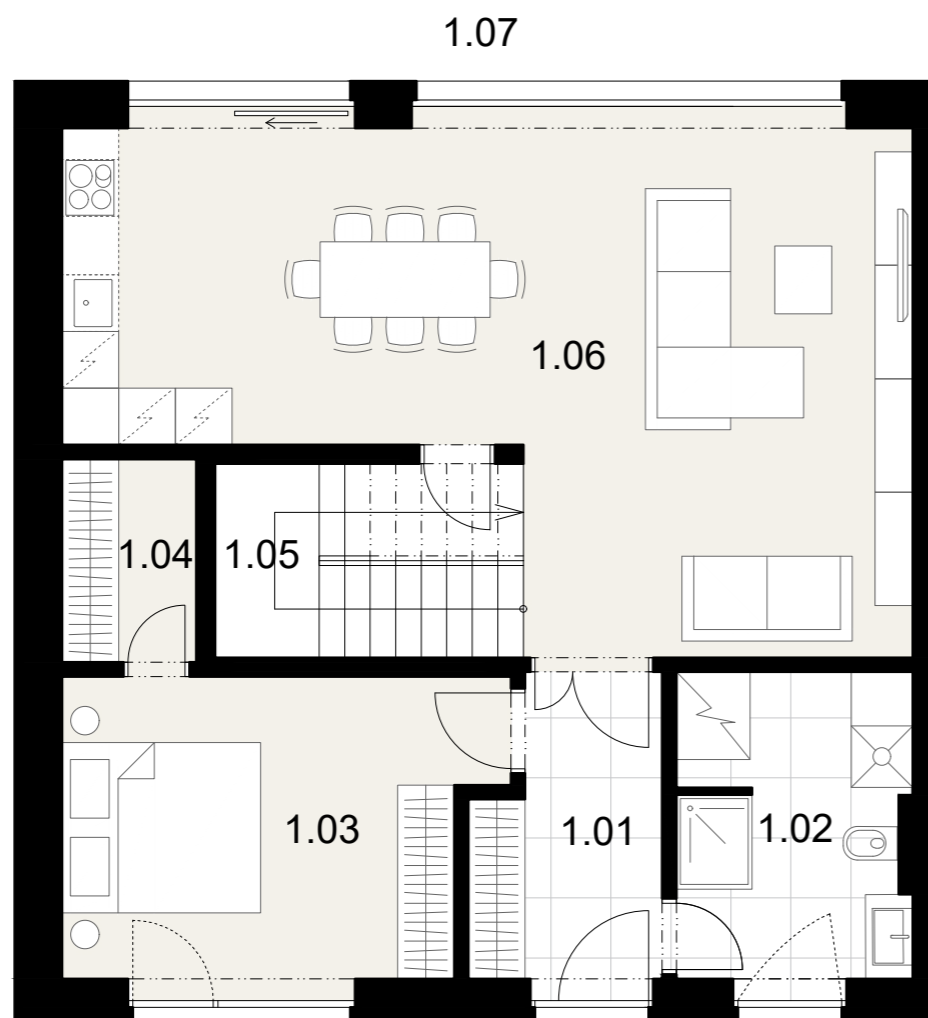

PATRO

PŘÍZEMÍ

PATRO

2.01 SCHODIŠTE	6,5 m ²
2.02 CHODBA	5,8 m ²
2.03 POKOJ	20,4 m ²
2.04 POKOJ	10,5 m ²
2.05 POKOJ	18,9 m ²
2.06 PRACOVNA / POKOJ	8,0 m ²
2.07 KOUPELNA	4,2 m ²
CELKOVA PLOCHA	74,3 m²

PŘÍZEMÍ

1.01 VSTUPNÍ HALA	5,9 m ²
1.02 KOUPELNA S TECHNICKOU MÍSTNOSTÍ	8,8 m ²
1.03 POKOJ	14,5 m ²
1.04 ŠATNA	3,05 m ²
1.05 SPÍŽ	3,19 m ²
1.06 OBÝVACÍ POKOJ + KK	41 m ²
CELKOVÁ PLOCHA	76,44 m²
1.07 TERASA	15,2 m ²
CELKOVÁ PLOCHA	150,74 m²
ZASTAVĚNÁ PLOCHA	200 m²