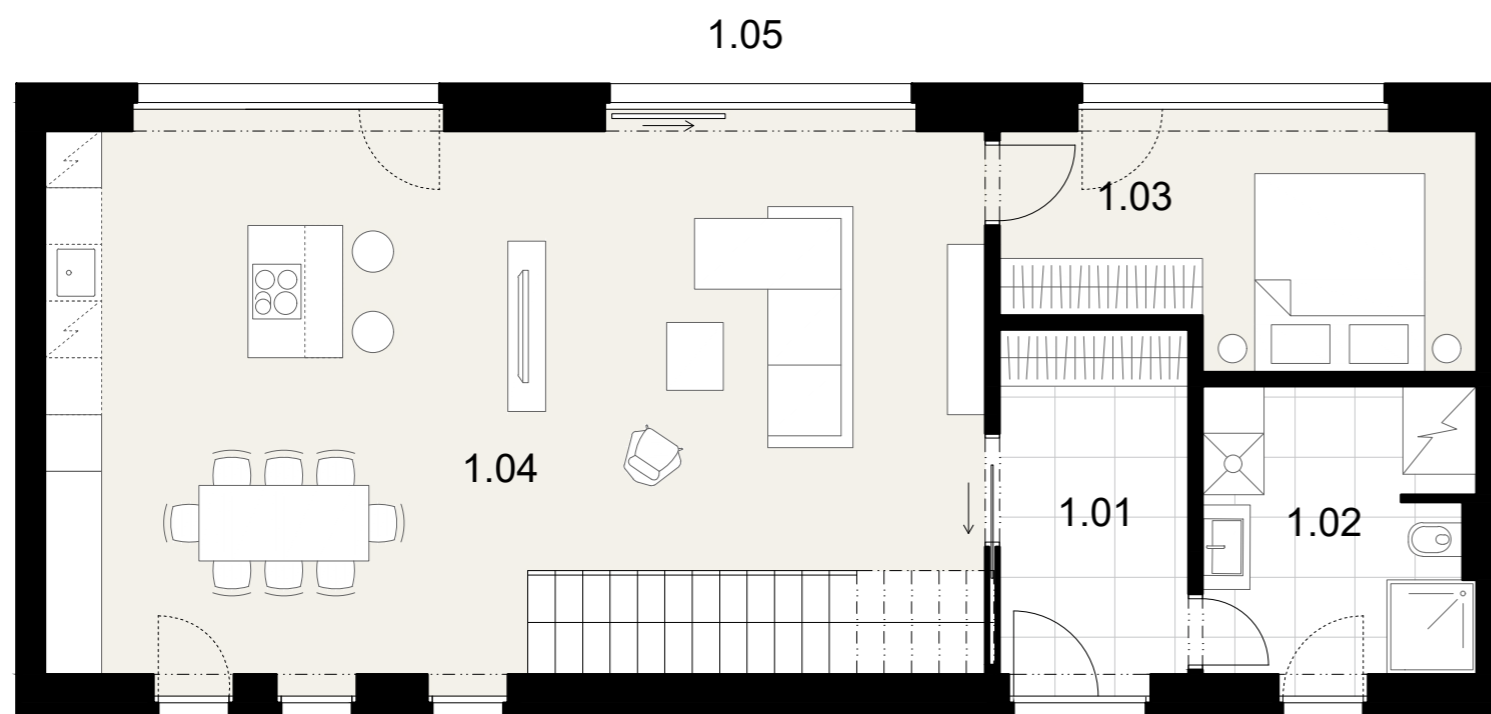

PATRO

PŘÍZEMÍ

PATRO

2.06 SCHODIŠTE	4,9 m ²
2.07 GALERIE	15,25 m ²
2.08 POKOJ	17,11 m ²
2.09 KOUPELNA	6,1 m ²
2.10 POKOJ	9,61 m ²
2.11 POKOJ	9,61 m ²
2.12 POKOJ	12,68 m ²
2.13 KOUPELNA	5,8 m ²
CELKOVA PLOCHA	81,06 m²

PŘÍZEMÍ

1.01 VSTUPNÍ HALA	7,6 m ²
1.02 KOUPELNA S TECHNICKOU MÍSTNOSTÍ	8,6 m ²
1.03 POKOJ	16,1 m ²
1.04 OBÝVACÍ POKOJ + KK	65,6 m ²
CELKOVÁ PLOCHA	97,8 m²
1.05 TERASA	26,6 m ²

CELKOVA PLOCHA	178,86 m²
ZASTAVĚNÁ PLOCHA	200 m²