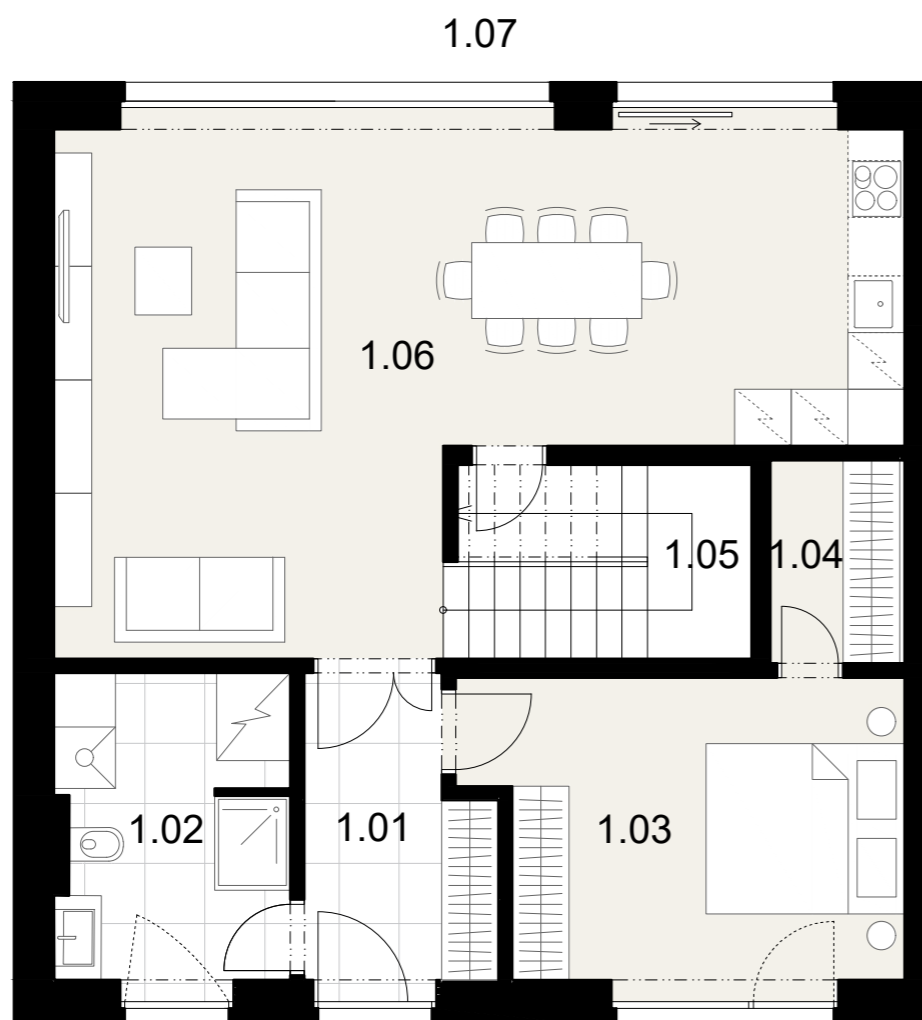

PATRO

PŘÍZEMÍ

PATRO

2.01 SCHODIŠTE	6,5 m ²
2.02 CHODBA	5,8 m ²
2.03 POKOJ	20,4 m ²
2.04 POKOJ	10,5 m ²
2.05 POKOJ	18,9 m ²
2.06 PRACOVNA / POKOJ	8,0 m ²
2.07 KOUPELNA	4,2 m ²
CELKOVA PLOCHA	74,3 m²

PŘÍZEMÍ

1.01 VSTUPNÍ HALA	5,9 m ²
1.02 KOUPELNA S TECHNICKOU MÍSTNOSTÍ	8,8 m ²
1.03 POKOJ	14,5 m ²
1.04 ŠATNA	3,05 m ²
1.05 SPÍŽ	3,19 m ²
1.06 OBÝVACÍ POKOJ + KK	41 m ²
CELKOVÁ PLOCHA	76,44 m²
1.07 TERASA	15,2 m ²

CELKOVÁ PLOCHA	150,74 m²
ZASTAVĚNÁ PLOCHA	200 m²